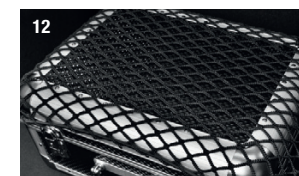

podlahu před opotřebením a vlhkostí. Barva: tmavě šedá

16. GUMOVÉ KOBERCE

Čtyřdílná sada, je zvlášť vhodná pro extrémní podmínky (bláto, písek, sníh, vlhkost).

17. DĚTSKÁ SEDAČKA DUO PLUS ISOFIX

Tato autosedačka je určena pro děti ve věku 9 měsíců až 4 roky a používá se výhradně ve směru jízdy. Pětibodové pásy zajišťují bezpečnou polohu Vašeho dítěte v sedačce. Sedačka se snadno instaluje díky svému systému ukotvení ISOFIX.

18. DĚTSKÁ SEDAČKA KID PLUS

Tento model je vhodný pro děti o hmotnosti 15 kg nebo více. Díky zvláštnímu systému nastavení šířky sedáku sedačky je tato pohodlnější a snadněji se také zapíná bezpečnostní pás. Existuje také verze ISOFIX (sedačka Kid Fix).

11. Loketní opěrka	60 01 998 264
12. Síť do zavazadlového prostoru	60 01 998 286
13. Plastová vana zavazadlového prostoru s víkem	60 01 998 293
14. Plastová vana zavazadlového prostoru bez víka	60 01 998 294
15. Textilní koberce MADRIGAL	60 01 998 289*
16. Gumové koberce	60 01 998 287*
17. Dětská sedačka DUO PLUS ISOFIX	77 11 423 381
18. Dětská sedačka KID PLUS	77 11 423 382

* Alarm vhodný pro Vaše Sandero konzultujte u svého prodejce Dacia

* Pro vozidla s motorem 1,5dCi, objednávací číslo konzultujte se svým prodejcem Dacia