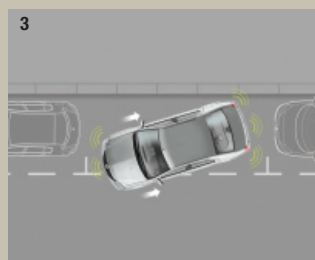

1. TAŽNÉ ZAŘÍZENÍ

Elegantní design a možnost demontáže kulové hlavy zachovávají estetiku Vašeho vozidla. Tažné zařízení je navrženo pro intenzivní použití. K dispozici v provedení "Labutí krk" nebo rychlodemontovatelné RDSO.